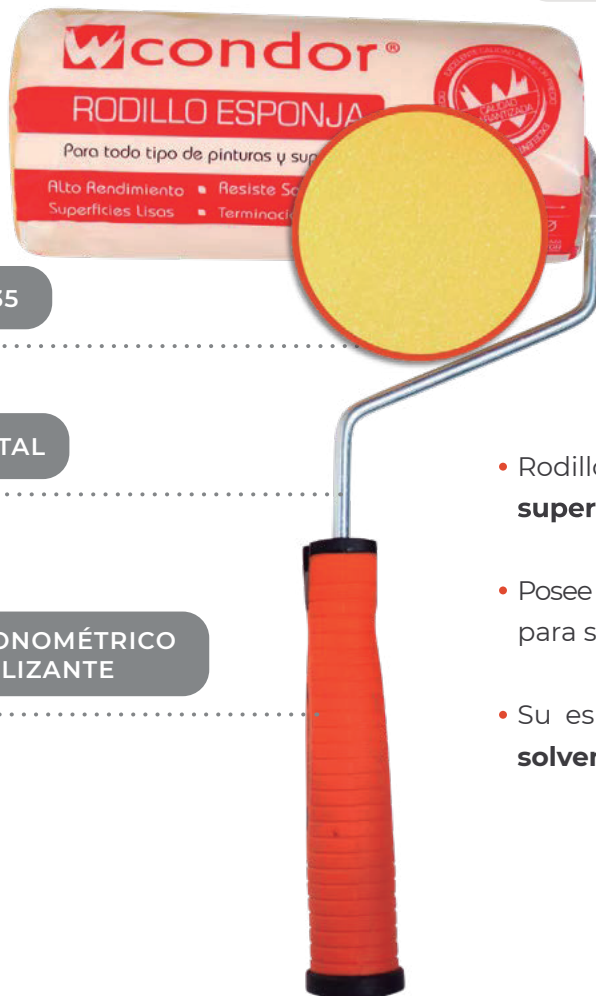

RODILLO ESPONJA

MAYOR DIÁMETRO, GRAN ACABADO

CÓDIGO	MEDIDA RODILLO	ESPONJA	UNIDADES
39314	Rodillo Condor Espónja 18 cm.	D35	50 un.

ESPONJA D35

ARCO DE METAL

MANGO ERGONOMÉTRICO
ANTIDESLIZANTE